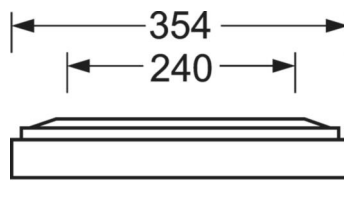

Ссылка	LED 7000lm/51W 840
ηLB	100 %
Φ ↓/↑	100 % / 0 %
UGR поп./вдоль дисплей	18.7 / 18.9
	65° < 3000cd/m²