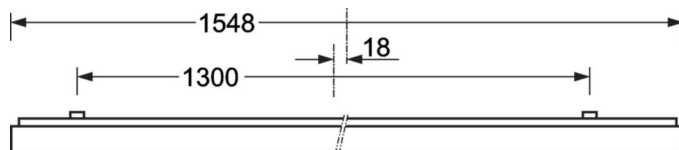

Ссылка	LED 7000lm/51W 840
ηLB	100 %
Φ ↓/↑	100 % / 0 %
UGR поп./вдоль дисплей	18.7 / 18.9
	65° < 3000cd/m²