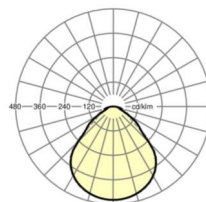

параметры

номер заказа	65712024175
код EAN	4020863453351
номер таможенного тарифа	94051190
Знак прохождения контроля	IP 20, класс защиты I, для рабочих мест за дисплеем 65° < 3000, ENEC10 VDE, F, Indoor, CE
Степень ударопрочности IK	IK03
Температура окружающая	ta 25°C
Гарантийный срок	5 лет
Государственные программы поддержки	BEG - государственные субсидии для энергосберегающих зданий (действительна только для Германии)

электротехника

Балласт	Электронный драйвер Multilumen, 4-шага (1 штука)
Мощность системы	51W-28W
сетевое напряжение	230V/50Hz
автоматический предохранитель (пусковой ток)	15 штук/B10, 25 штук/B16, 24 штук/C10, 38 штук/C16
класс энергосбережения/Источник света	B

DEEP-LINK

<https://www.regiolum.de/ru/article/65712024175>